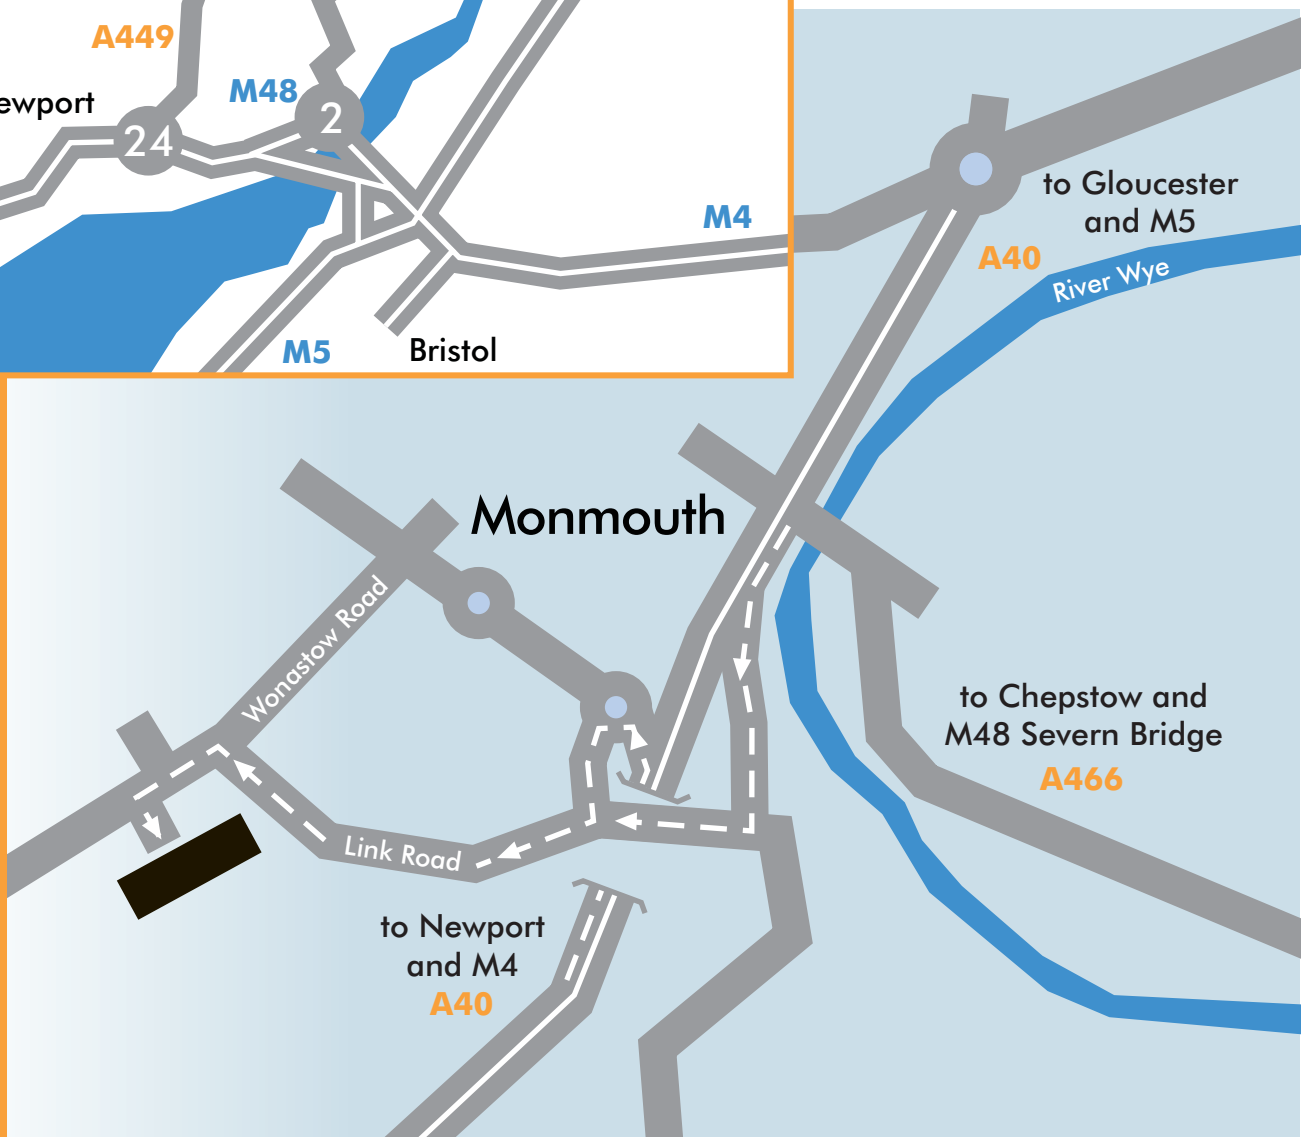

# how to find us

**DSSmith**Pallets

 SUSTAINABLE STRENGTH

DSSmith Pallets Wonastow Road Monmouth NP25 5TW

DSSmith Pallet Line: 0800 089 0987

email: [enquiries@dssmith-pallets.com](mailto:enquiries@dssmith-pallets.com) [www.dssmith-pallets.com](http://www.dssmith-pallets.com)